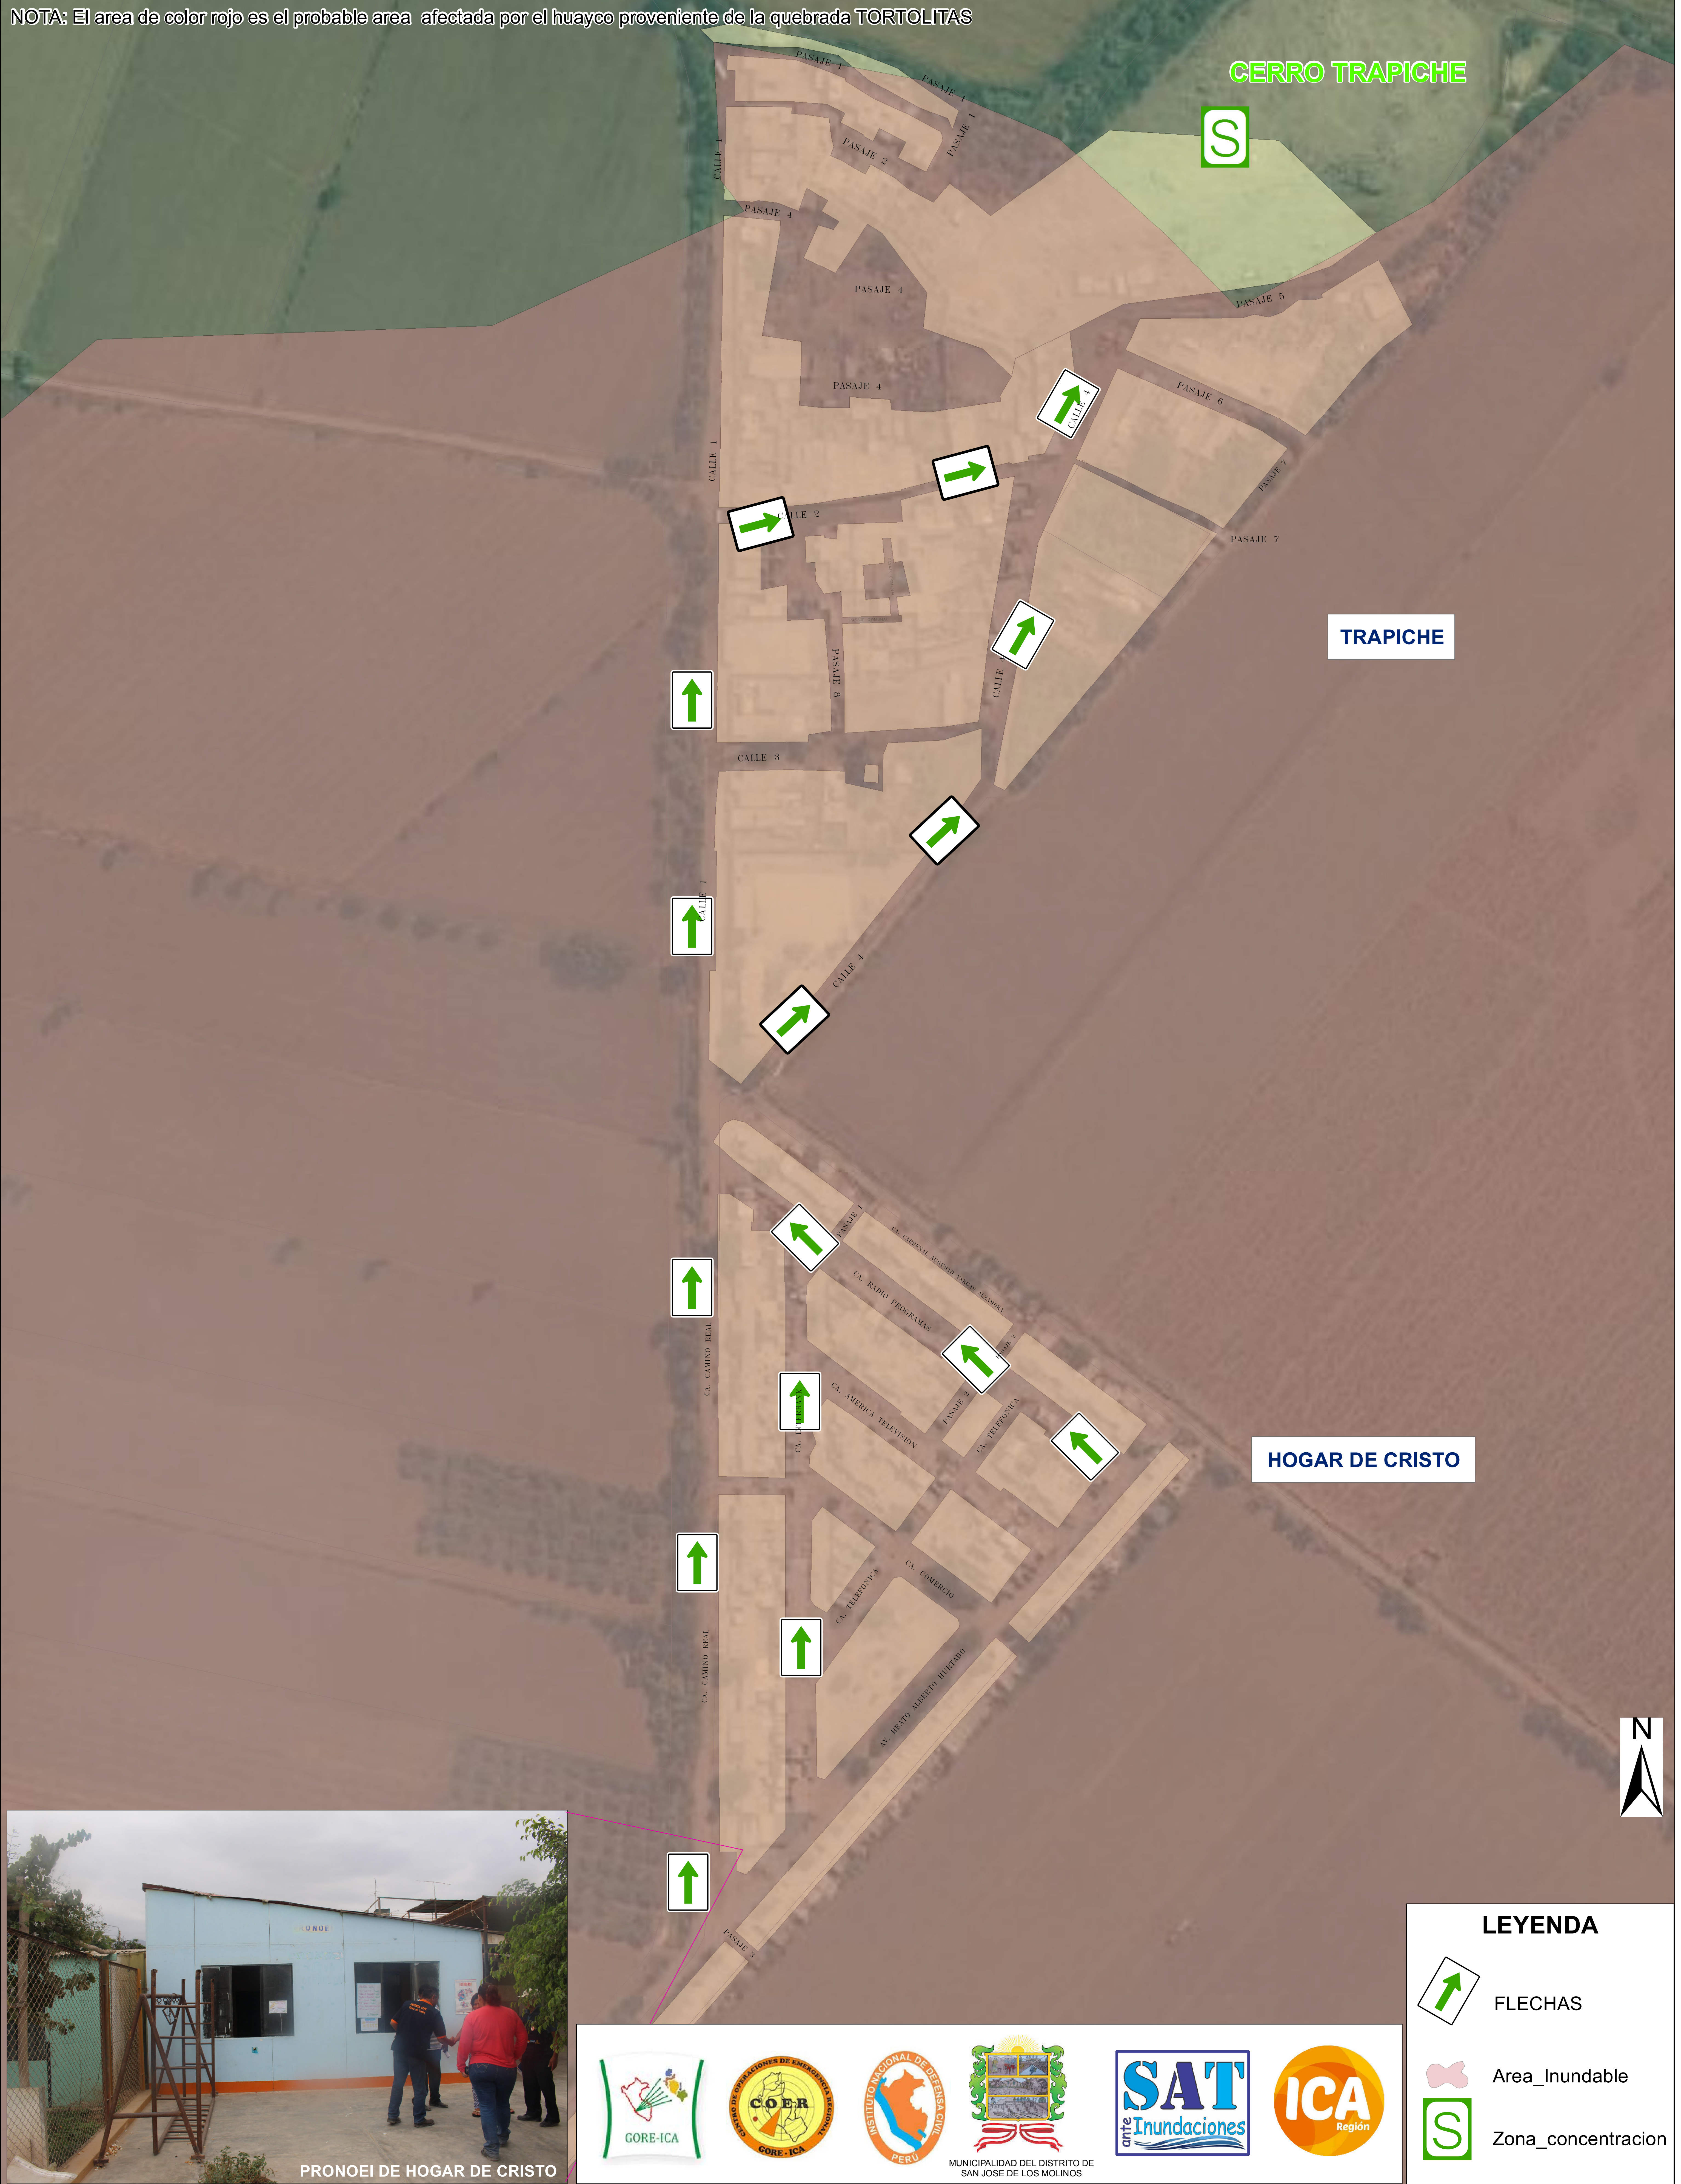

MAPA DE RUTAS DE EVACUACION DEL SECTOR DE HOGAR DE CRISTO DEL DISTRITO DE SAN JOSE DE LOS MOLINOS SISTEMA DE ALERTA TEMPRANA ANTE INUNDACIONES

NOTA: El area de color rojo es el probable area afectada por el huayco proveniente de la quebrada TORTOLITAS

PRONOEI DE HOGAR DE CRISTO

LEYENDA

-  FLECHAS
-  Area_Inundable
-  Zona_concentracion